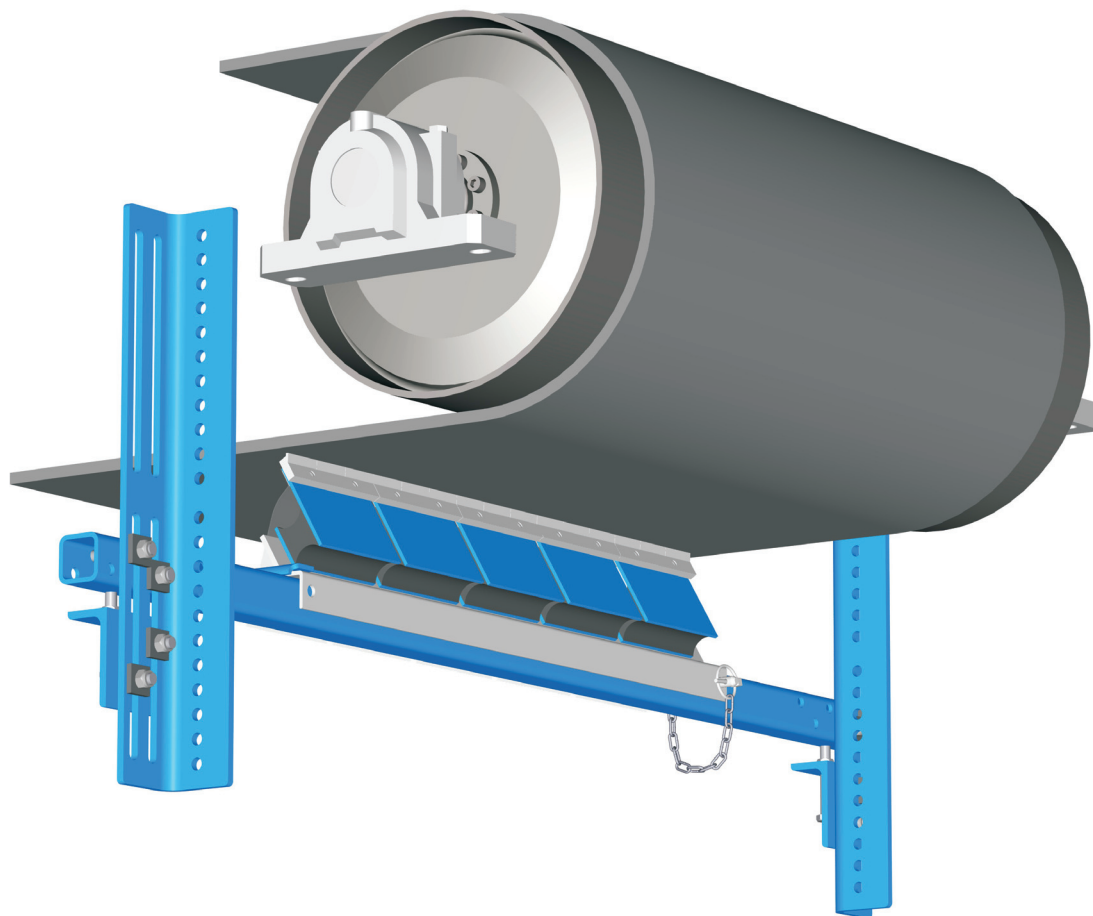

PIT-TROJAN Очиститель тонкой очистки

Очиститель тонкой очистки PIT-TROJAN, оснащенный наконечниками из твердосплавного металла, предназначен для очень абразивных материалов в сложных промышленных процессах.

Вольфрам карбидный наконечник скребка выдерживает сильный износ и поэтому особенно подходит для тяжелых материалов.

Резиновый демпфер совместно с натяжным устройством гарантирует правильный угол установки ножа по отношению к ленте.

Простой натяжной механизм и малые усилия ножей сохраняют транспортерную ленту.

Очиститель нельзя устанавливать на ленты которые имеют разрывы, швы, дырки или большие неровности поверхности.

 **ROXON**

Roxon Components
Roxon Service